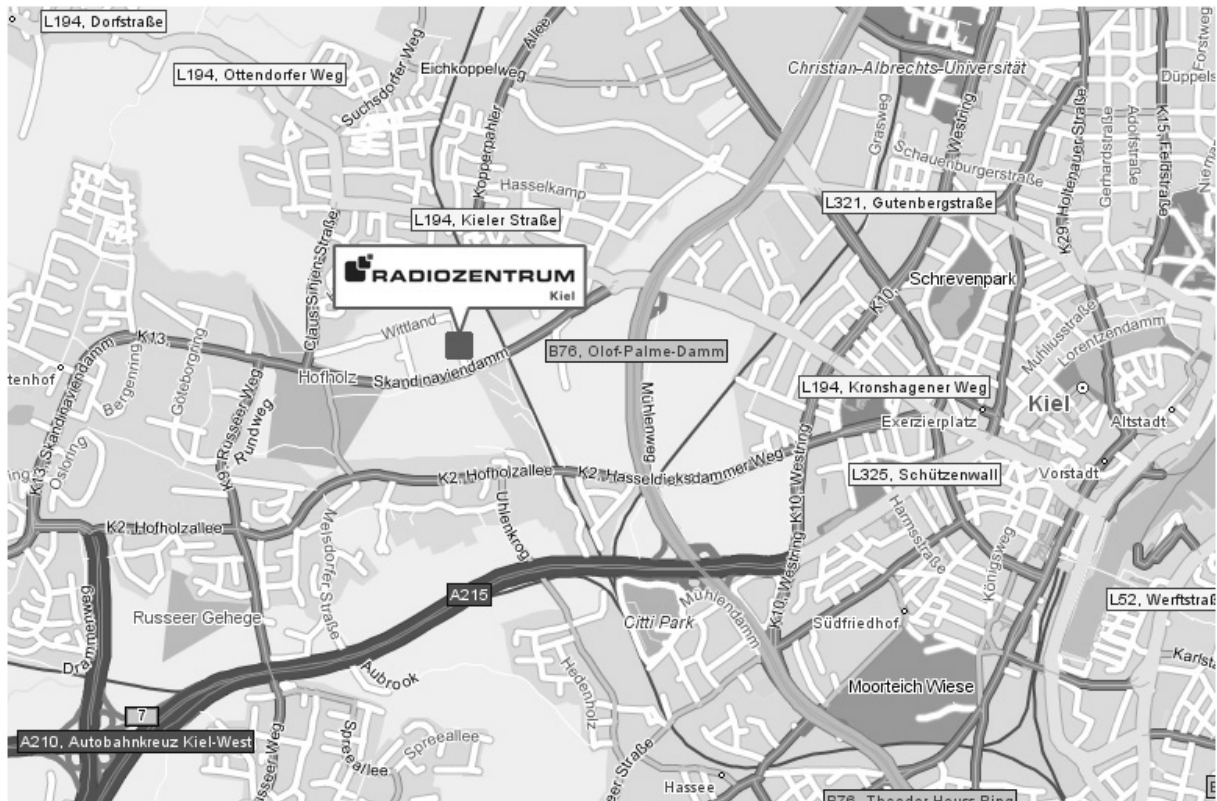

Anfahrtsbeschreibung

RADIOZENTRUM Kiel | Wittland 3, 24109 Kiel

mit dem Auto:

B76 / Olaf-Palme-Damm, Abfahrt: Kronshagen-Süd / Wittland, auf den Kronshagener Weg, weiter auf Skandinaviendamm, rechts in die Straße Wittland, das RADIOZENTRUM Kiel befindet sich nach ca. 130 Metern auf der linken Seite

mit dem Zug:

bis Kiel HBF, weiter mit dem Taxi oder Bus

mit dem Bus:

Kiel HBF, Linie 100/101 Richtung Mettenhof, Haltestelle Wittland