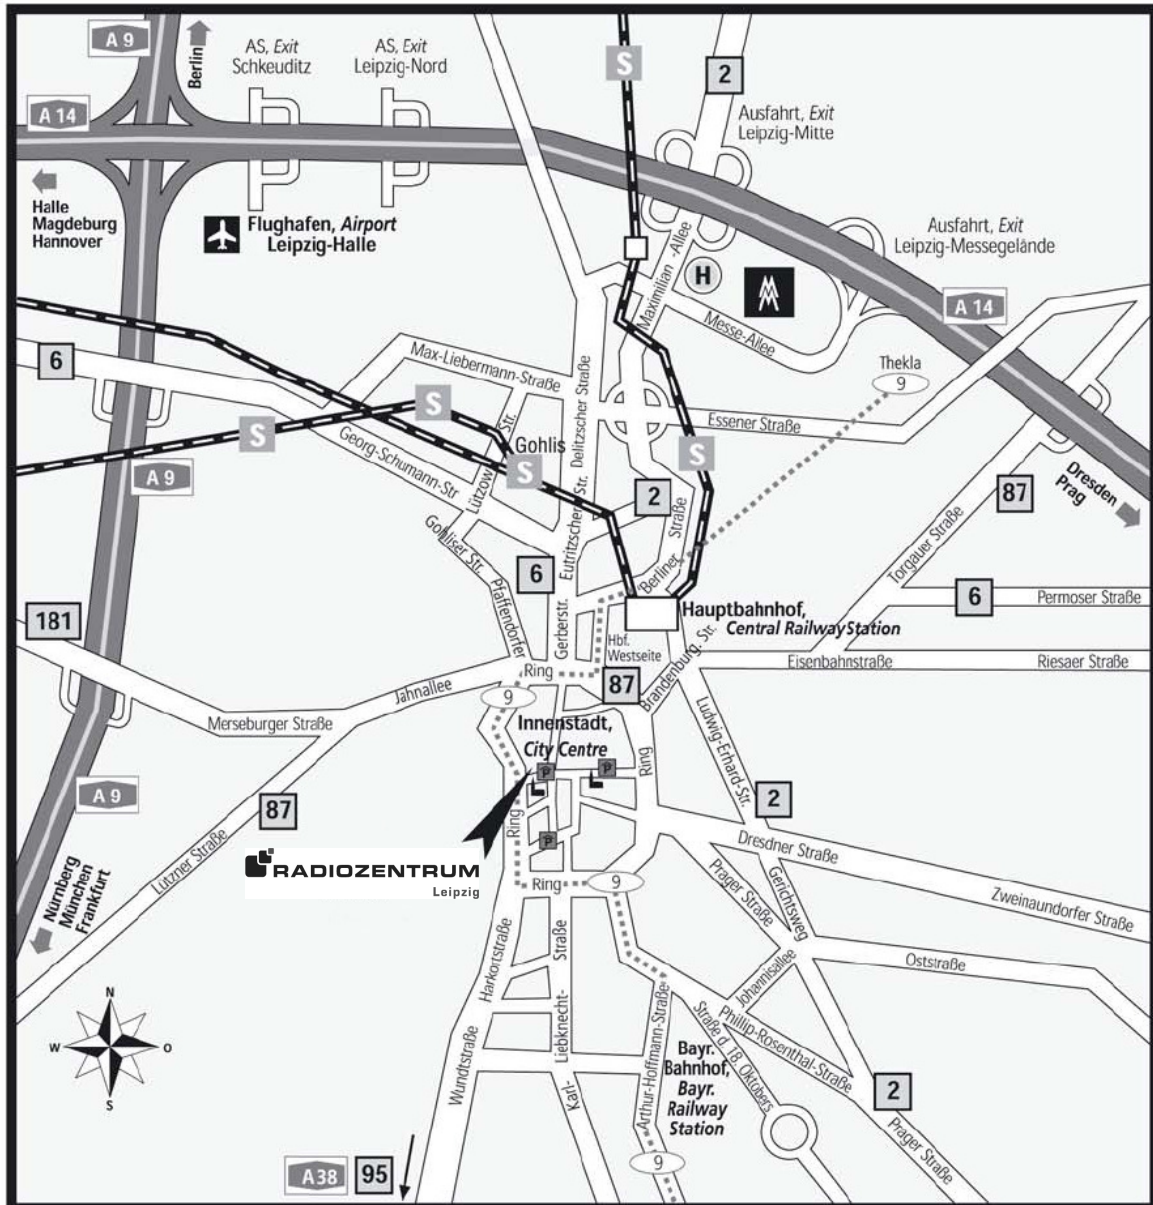

# Wegbeschreibung

## Ihr direkter Weg

RADIOZENTRUM LEIPZIG  
Thomasgasse 2 · 04109 Leipzig

mit dem Auto:

A 14, Abfahrt Leipzig-Mitte, weiter auf der B2 Richtung Zentrum bis Brandenburger Brücke, rechts abbiegen auf die B 87 Richtung Zentrum, weiter der B 87 Richtung Chemnitz folgen und am Hauptbahnhof vorbei, an der 2. großen Kreuzung links abbiegen Richtung Gera / Chemnitz / A38, an der 2. Ampel links abbiegen zur Thomaskirche und geradeaus zur Einfahrt der Tiefgarage "Marktgalerie"

mit dem Zug:

bis Leipzig-Hauptbahnhof, vom Hbf. weiter mit der Straßenbahn

mit der  
Straßenbahn:

ab Haltestelle Hauptbahnhof West mit der Linie 9 in Richtung Markleeberg-West, 2 Stationen bis Haltestelle Thomaskirche/Dittrichring

mit dem Flugzeug:

Flughafen Leipzig/Halle, mit dem Flughafen/Messezubringer vom Flughafen direkt bis Leipzig-Hauptbahnhof; Fahrzeit 30 min